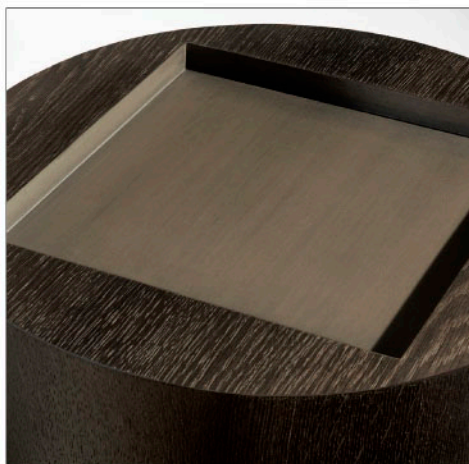

Guéridon FUT

Table d'appoint

Métal projeté et chêne des marais

Dimensions : D 420 x H 500 mm

Jérôme Faillant-Dumas / Gaétan Lebègue