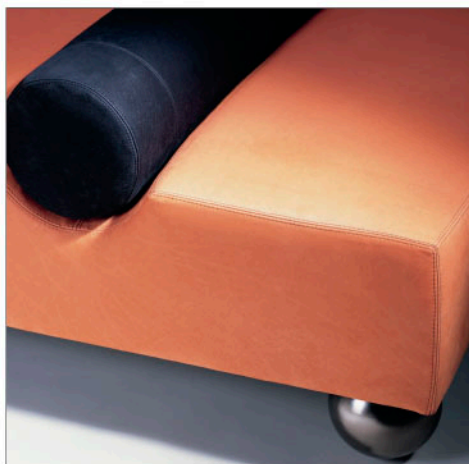

L.O.V.E. EDITIONS

41, RUE DE BOURGOGNE 75007 PARIS

TEL. +33 1 45 51 24 27 / FAX. +33 1 47 05 12 36

www.love-editions.fr contact@love-editions.fr

Photos Peter KNAUP

Méridienne PSY

Canapé ou lit de repos

Cuir et métal patiné

Dimensions : L 2000 x P 800 x H 400 mm

Jérôme Faillant-Dumas / Gaétan Lebègue