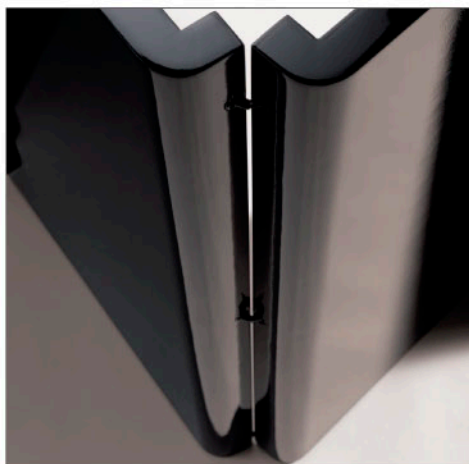

L.O.V. EDITIONS

41, RUE DE BOURGOGNE 75007 PARIS

TEL. +33 1 45 51 24 27 / FAX. +33 1 47 05 12 36

www.love-editions.fr contact@love-editions.fr

Photos Peter KNAUP

Paravent S

Laque

Dimensions d'un panneau : L 500 x P 90 x H 1100 mm