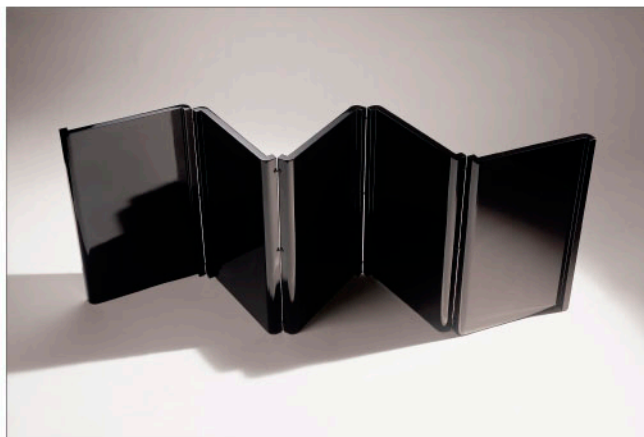

L.O.V. EDITIONS

41, RUE DE BOURGOGNE 75007 PARIS

TEL. +33 1 45 51 24 27 / FAX. +33 1 47 05 12 36

www.love-editions.fr contact@love-editions.fr

Photos Peter KNAUP

Paravent S

Laque

Dimensions d'un panneau : L 500 x P 90 x H 1100 mm