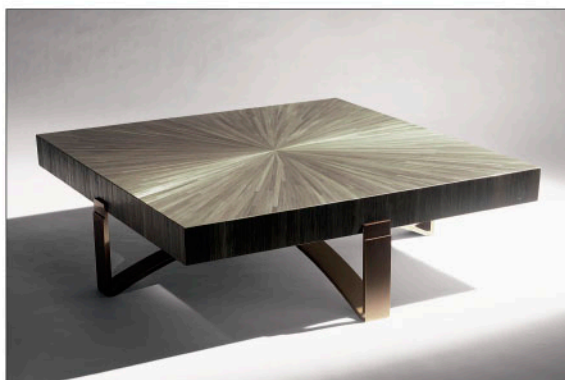

L.O.V.E. EDITIONS

41, RUE DE BOURGOGNE 75007 PARIS

TEL. +33 1 45 51 24 27 / FAX. +33 1 47 05 12 36

www.love-editions.fr contact@love-editions.fr

Photos Peter KNAUP

Table SQUARE

Table basse

Marqueterie de paille et métal patiné

Dimensions : L 1100 x P 1100 x H 350 mm

Jérôme Faillant-Dumas